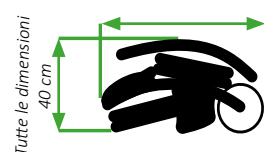

Larghezza interna

(senza braccioli)
50 cm

Lunghezza totale

S: 170 cm - M: 180 cm
L: 190 cm - XL: 203 cm

Altezza totale

103 cm

Larghezza totale

68 cm

Lunghezza totale piegata

S: 116 cm - M: 126 cm
L: 136 cm - XL: 149 cm

Peso

Peso senza opzioni: 17 kg
Peso massimo: 130 kg

Guida alle dimensioni

Dimensione S: fino a 140 cm
Dimensione M: da 140 cm a 165 cm
Dimensione L: da 165 cm a 185 cm
Dimensione XL: da 185 cm in su